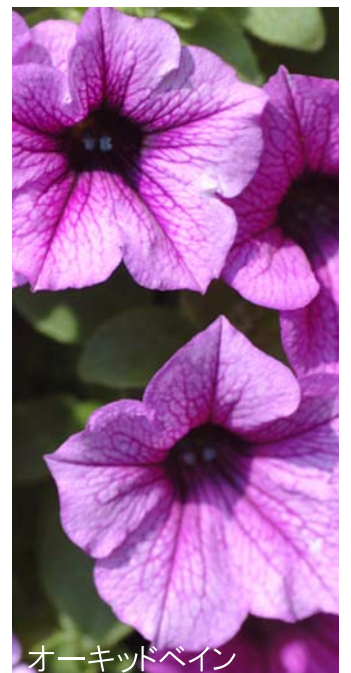

オーキッドベイン

色別の品種は予定です。品種により生産が行われない場合もございますので御了承ください。