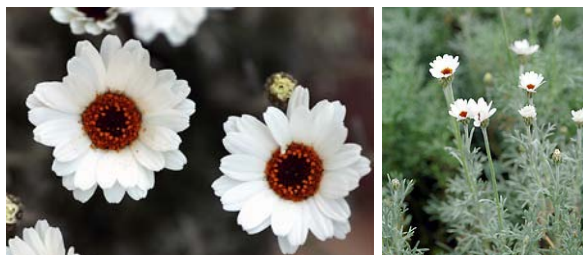

アフリカンアイ / マウイ  
 シルバーリーフとハイコントラストな花で個性的なガーデンを演出します

# LEUCANTHEMUM AFRICAN EYES

## レウカンセマム アフリカンアイ

純白のマーガレットに似た3~4cm程の花。中心部は落ち着いた茶色で上品な彩りです。

細く切れ込みの入った葉はマーガレットのように、シルバーがかかったシックな色合いです。

寄せ植えの芯にもお勧めの一品です。耐寒性がありますから庭植えでボーダーの材料としても使えます。

学名：Leucanthemum 'African Eyes'

分類：キク科レウカンセマム属

耐寒性多年草

用途：コンテナ・花壇